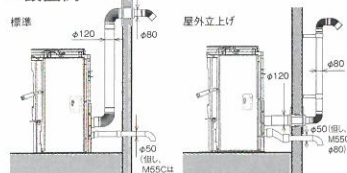

写真はIR(インフェルレッド)です

12kW

EF3Bi FS オープン価格

暖房の目安：5~26畳(木造) 6~34畳(コンクリート)
寸法：幅619mm×高さ811mm×奥行740mm
ボディカラー：つや消し黒

16kW

M55C オープン価格

暖房の目安：6~32畳(木造) 8~44畳(コンクリート)
寸法：幅750mm×高さ820mm×奥行762mm
ボディカラー：つや消し黒

イタリアからやってきたヨーロッパ随一の造形美

華麗なヨーロピアンスタイル

洗練されたスタイリッシュなデザイン

設置場所を選ばないコンパクトボディ

9.5kW

CLUB オープン価格

暖房の目安：6~23畳(木造)・8~31畳(コンクリート)
寸法：幅578mm×高さ1149mm×奥行558mm
ボディカラー：WT(ホワイト)・BG(ワインレッド)・SD(サンド)

8kW

TOBA オープン価格

暖房の目安：6~19畳(木造)・8~26畳(コンクリート)
寸法：幅523mm×高さ1090mm×奥行514mm
ボディカラー：WT(ホワイト)

8kW

STAR オープン価格

暖房の目安：6~19畳(木造)・8~26畳(コンクリート)
寸法：幅520mm×高さ1057mm×奥行530mm
ボディカラー：SP(ソルトペーパー)・BG(ワインレッド)・OG(オレンジ)

■ 設置例

■ 燃料/ペレット

PL-18 カナダ製
収納量：約18.14kg
価格：オープン価格